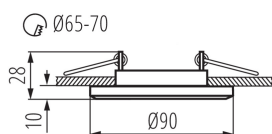

Faretto decorativo

5905339194428

Una vasta gamma di modelli di apparecchi Kanlux MORTA consente di creare arredamenti molto originali in ogni casa. Kanlux MORTA soddisfano le aspettative di tutti coloro che apprezzano i prodotti d'alta qualità, caratterizzati dal design attraente e originale.

DATI GENERALI:

Colore: argento
Soggetta all'uso di lampade autoschermanti: si
Luogo di montaggio: per montaggio a incasso nel soffitto
Luogo d'uso: all'interno
Distanza minima dall' oggetto illuminata: 0,5m
Sorgente di luce sostituibile: si
Il prodotto non è adatto al montaggio sulle superfici normalmente infiammabili: >35W
Il prodotto non può essere ricoperto con materiale termoisolante: si
Lampada inclusa: non
Altezza [mm]: 28
Diametro [mm]: 90
Foro di montaggio [mm]: Ø65-70
Lunghezza del cavo [mt]: 0.12

DATI TECNICI:

Tensione nominale [V]: 12 AC; 12 DC
Potenza massima [W]: max 50
Grado di protezione contro le scosse elettriche: III
Lampada: MR16
Attacco: Gx5,3
Temperatura esercizio [°C]: 5÷25
La plafoniera è adatta alle sorgenti di luce delle seguenti classi energetiche: A++,A+,A,B,C,D,E
Materiale del corpo: vetro
Tipo di allacciamento: estremità libere dei conduttori
Sezione tubo [mm²]: 0.75
Angolo di regolazione della plafoniera: non disponibile
Grado IP: 20

DATI LOGISTICI:

Unità di misura: pezzo
Tipo di confezionamento: 50
Numero di pezzi nell' imballaggio secondario: 1
Numero di pezzi in un imballaggio : 50
Peso unitario netto [g]: 134
Grammatura [g]: 167.6